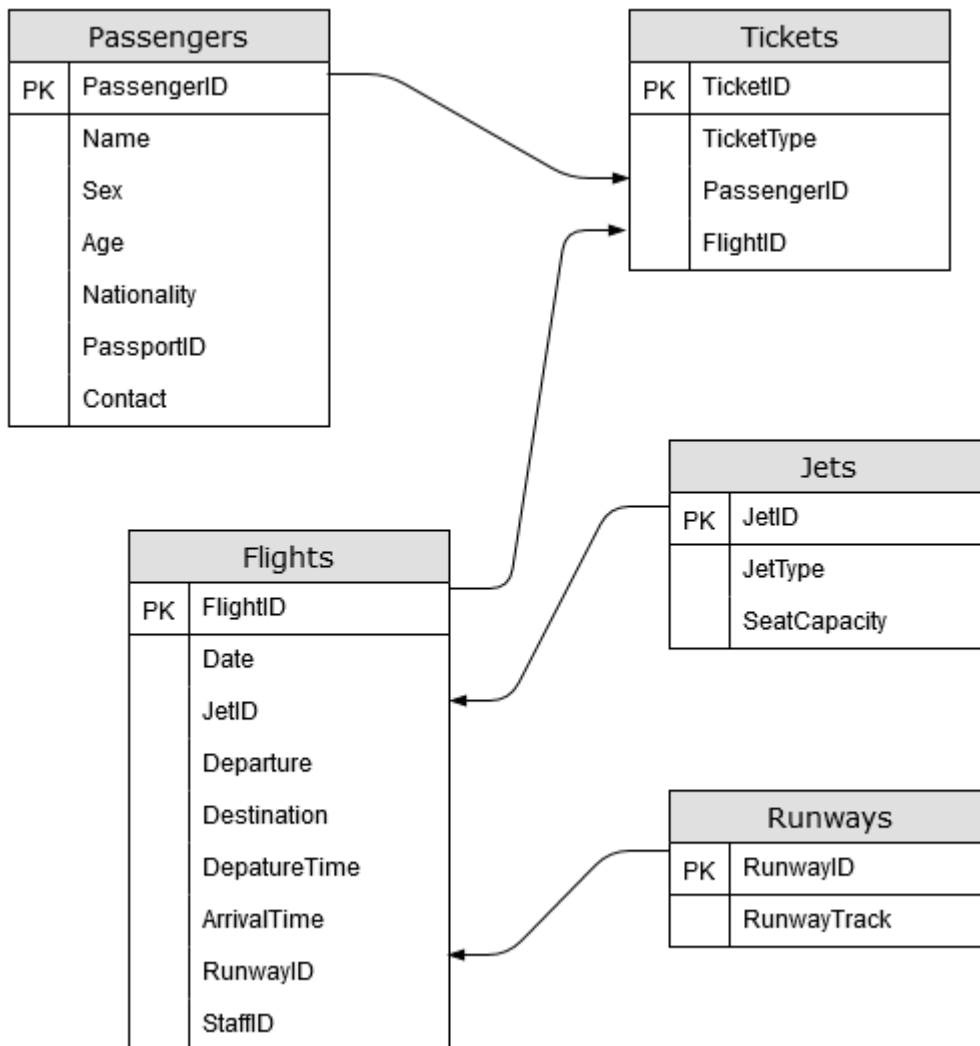

### ***Сущности объекта Рейс***

1. **УИН рейса**
2. **Дата**
3. **УИН самолета**
4. **Место вылета**
5. **Место прибытия**
6. **Время вылета**
7. **Время прибытия**
8. **УИН аэропорта**
9. **УИН экипажа**

### Сущности объекта Самолет

1. УИН самолета

2. Тип самолета

3. УИН рейса

### Сущности объекта Аэропорт

1. УИН аэропорта

2. Длина взлетно-посадочной полосы

### Ключи объектов:

**Рейс - УИН рейса**

**Билет - УИН билета**

**Пассажир - УИН пассажира**

**Самолет - УИН самолета**

**Аэропорт - УИН аэропорта**

**Связи:**

**Рейс - Билет - (1:М)**